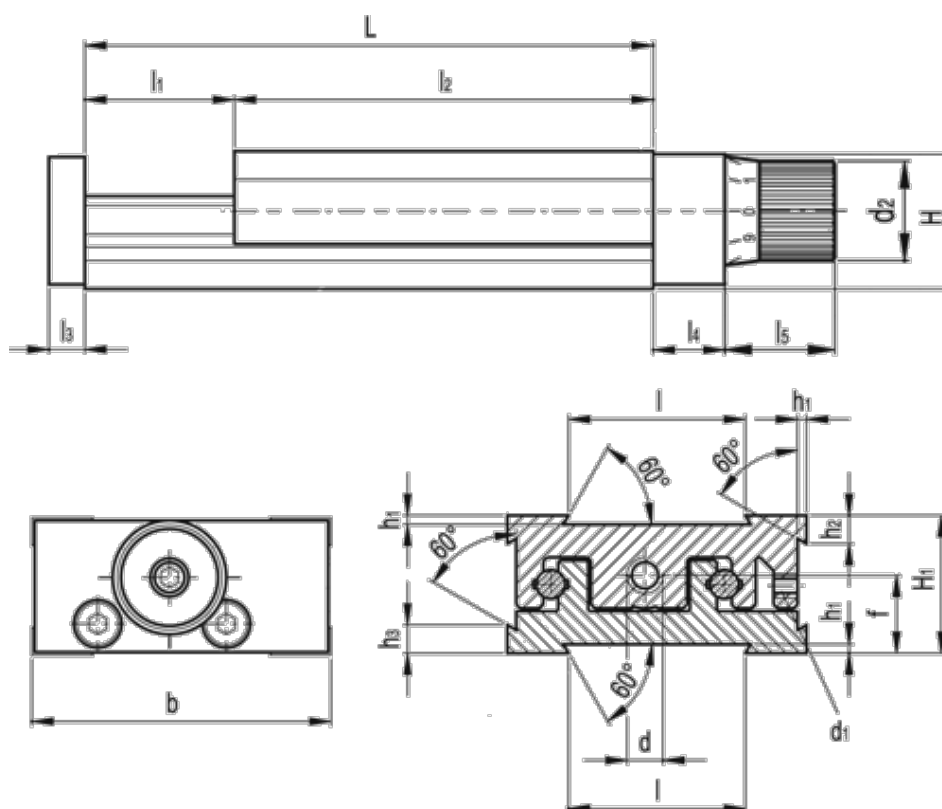

Varenummer: 20770011  
 Beskrivelse: Justerbar slædeenhed  
 GN 900-50-120-50-D-1

## Mål

b = 50	h2 = 4.5
d = M6x1	h3 = 7.0
d1 = M4	l = 30
d2 = 17	L - l1 = 120-50
f = 13.0	l2 = 70
H = 23.0	l3 = 6
h1 = 1.5	l4 = 12
H1 = 23	l5 = 20